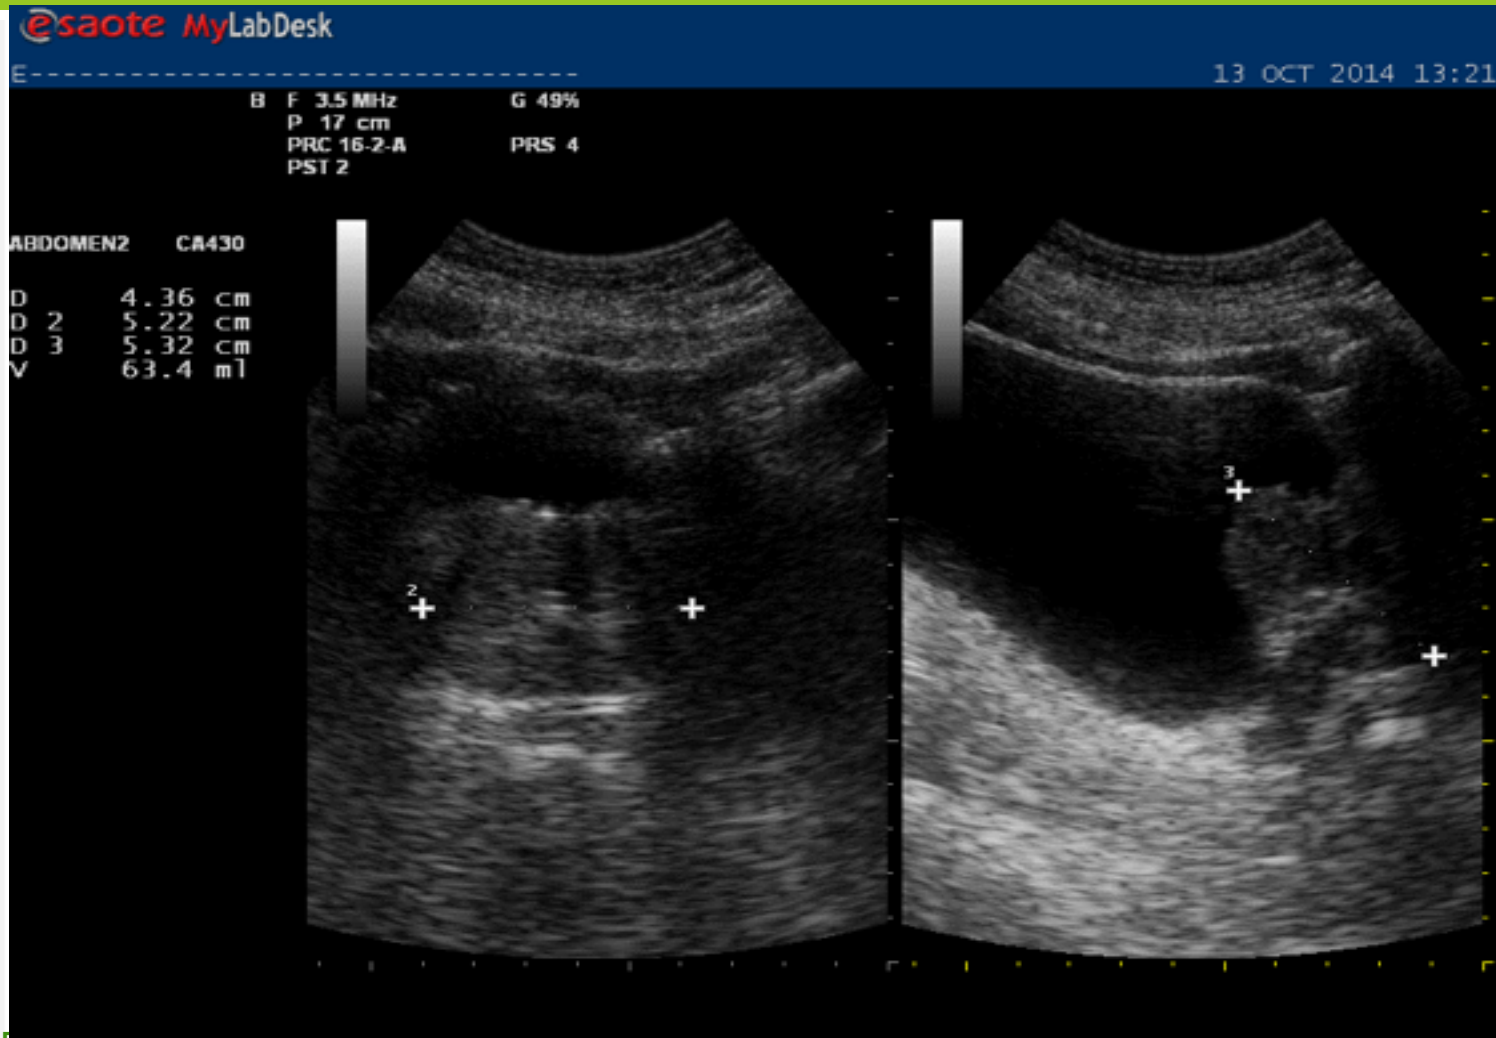

PRÒSTATA

Pròstata

- 1- Doble imatge transversal i longitudinal de la Pròstata
- 2- Calcular el volum. Fer els tres eixos per ordre
- 3- Ensenyar i fer el residu post-miccional. També amb doble imatge i calcular el voluma
- 4- Ensenyar a calcular el volum amb calculadora per si l'ecògraf no ho fa.
- Es pot visualitzar jets uretrals.

Pròstata doble imatge

Doble imatge Pròstata

CAMFiC

societat catalana de medicina
familiar i comunitària