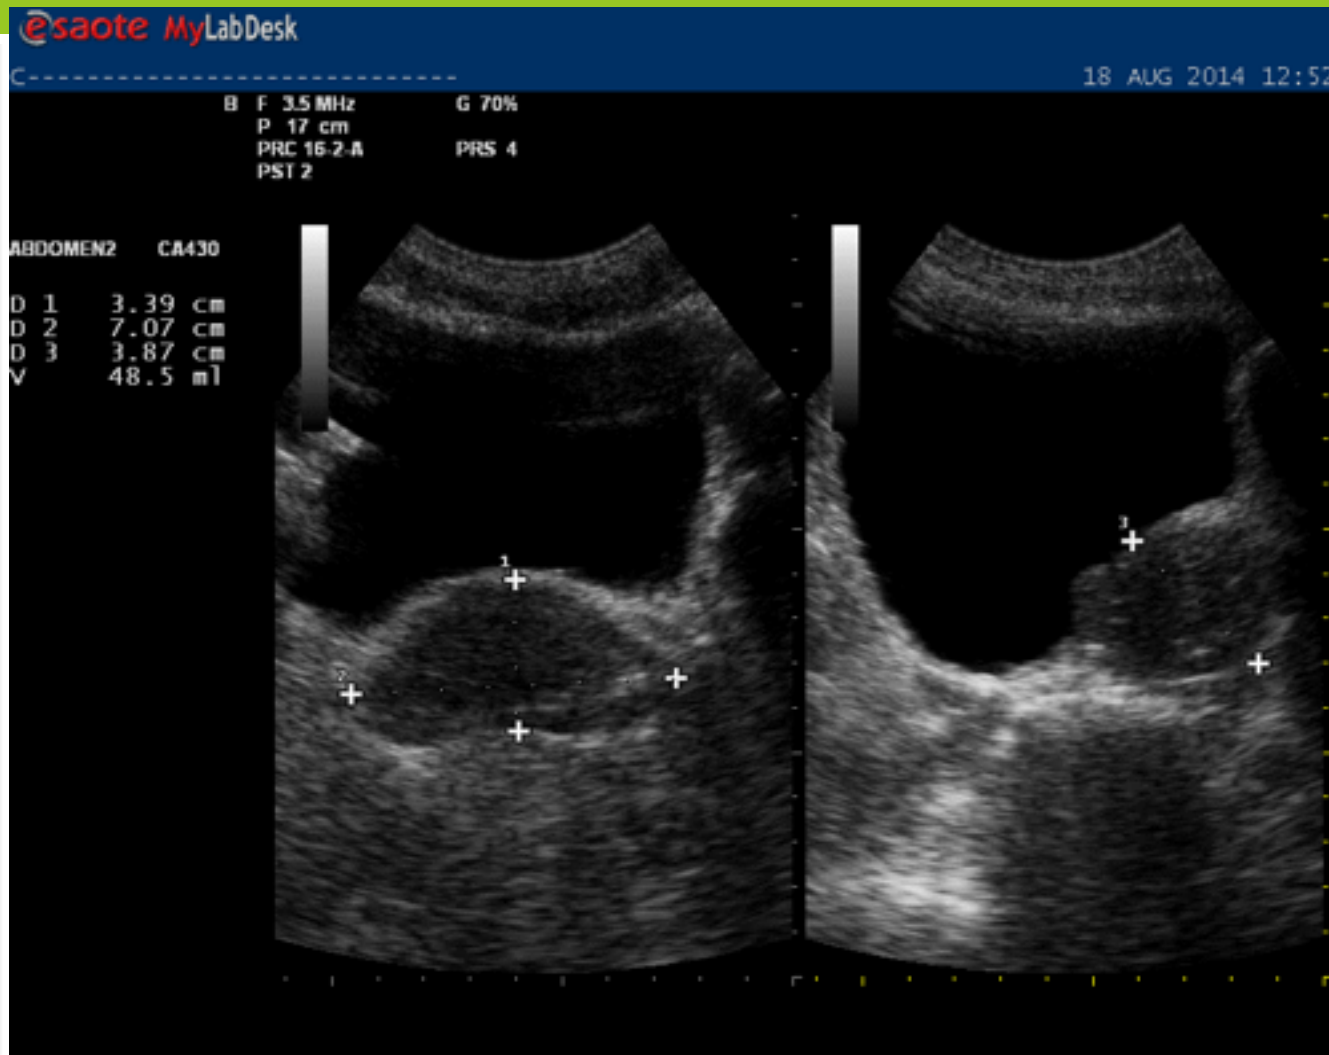

PRÒSTATA

Pròstata

- 1- Doble imatge transversal i longitudinal de la Pròstata
- 2- Calcular el volum. Fer els tres eixos per ordre
- 3- Ensenyar i fer el residu post-miccional. També amb doble imatge i calcular el voluma
- 4- Ensenyar a calcular el volum amb calculadora per si l'ecògraf no ho fa.
- Es pot visualitzar jets uretrals.

Pròstata doble imatge

Doble imatge Pròstata

CAMFiC

societat catalana de medicina
familiar i comunitària