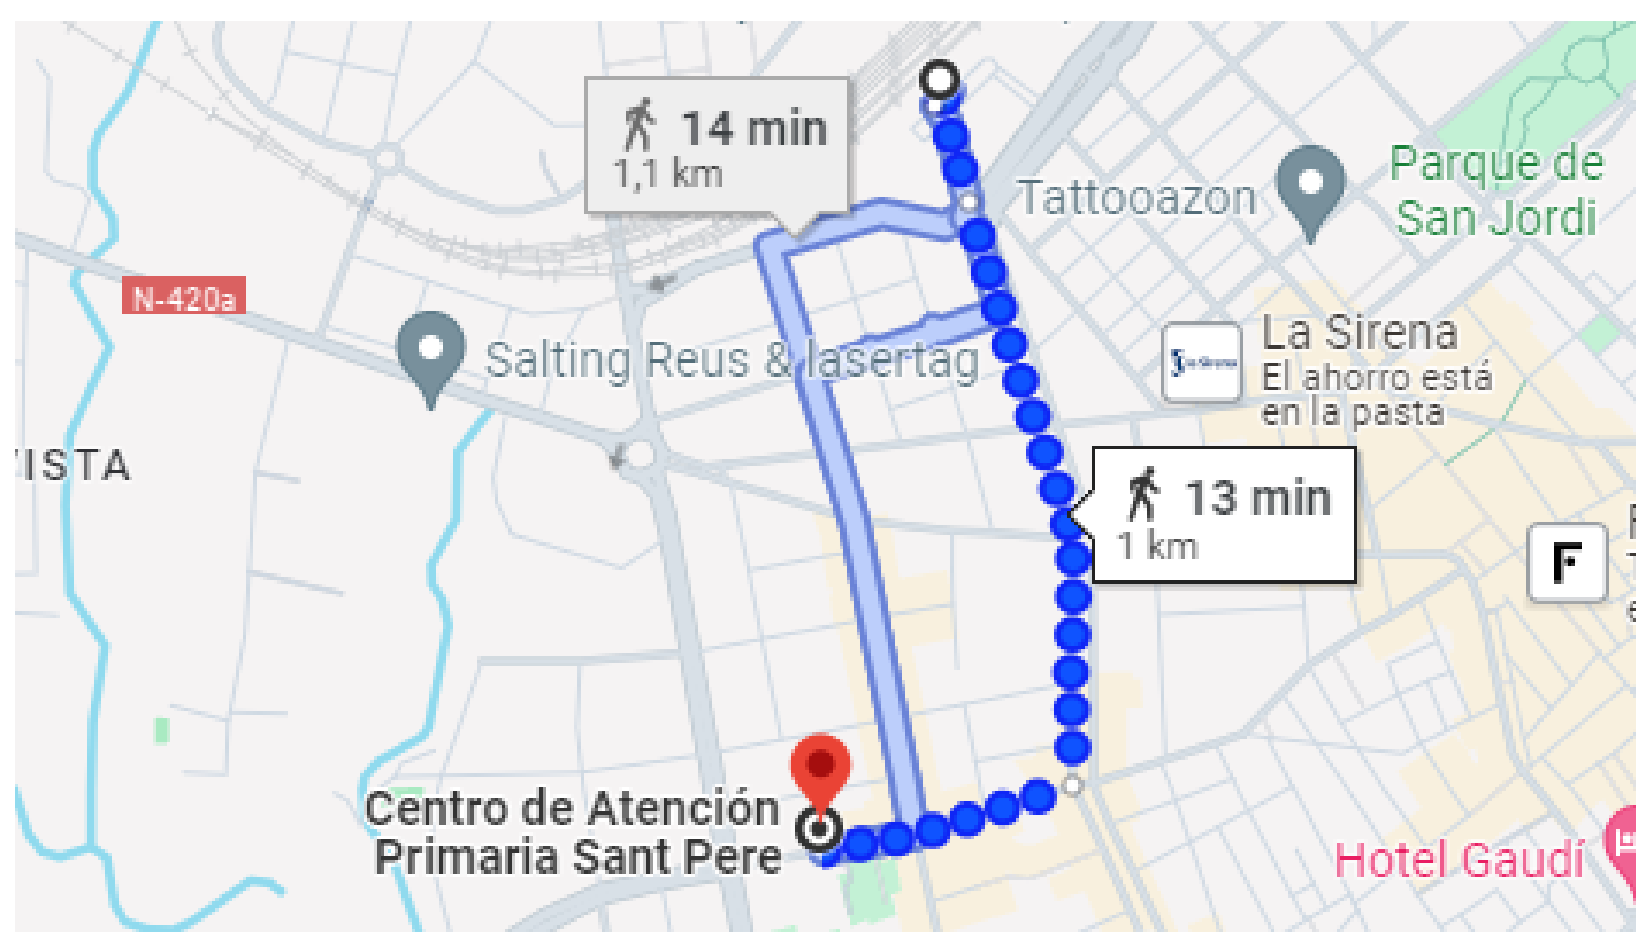

ENVELLIMENT SALUDABLE

MAIG

DIJOUS 23

17:00-19:00H

CAP Sant Pere Reus 2

Camí de Riudoms 53 - 55
43202 REUS

DRA. LAIA GENÉ HUGUET

METGESSA DE FAMÍLIA. VICESECRETÀRIA
DE LA CAMFiC I MEMBRE DEL GRUP DE
TREBALL DE GENT GRAN DE LA CAMFiC

Si veniu de fora:

Accessible en tren des de Barcelona! El CAP està a 13
minuts a peu des de l'estació de RENFE.

Vine i descobreix Reus!